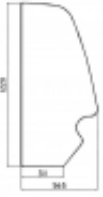

Dane aktualne na dzień: 03-06-2026 00:09

Link do produktu: <https://sklep.firma3e.pl/jcb-535-135-szyba-boczna-lewa-zielona-p-1444.html>

JCB 535-135 - szyba boczna lewa zielona

Cena	368,00 zł
------	------------------

Dostępność	Dostępny
------------	-----------------

Numer katalogowy	SH2124
------------------	---------------

Opis produktu

Szyba gięta, zielona, grubość szkła - 5 mm.
Istnieje możliwość zakupu uszczelek do montażu szyby.