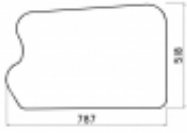

Dane aktualne na dzień: 08-04-2025 16:03

Link do produktu: <https://sklep.firma3e.pl/jcb-535-135-szyba-drzwi-dol-zielona-p-1445.html>

JCB 535-135 - szyba drzwi dół zielona

Cena	184,00 zł
------	------------------

Dostępność	Dostępny
------------	-----------------

Numer katalogowy	SH2125
------------------	---------------

Opis produktu

Szyba płaska, zielona, grubość szkła - 5 mm.
Istnieje możliwość zakupu uszczelek do montażu szyby.