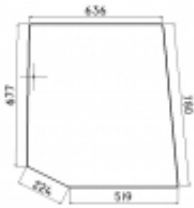

## John Deere 2140 - szyba drzwi

Cena	<b>190,00 zł</b>
------	------------------

Dostępność	<b>Dostępny</b>
------------	-----------------

Numer katalogowy	<b>SH0263</b>
------------------	---------------

### Opis produktu

Szyba płaska, bezbarwna, grubość szkła - 5 mm.  
Istnieje możliwość zakupu uszczelek do montażu szyby