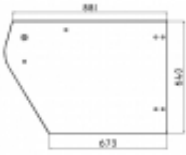

Dane aktualne na dzień: 06-06-2026 14:01

Link do produktu: <https://sklep.firma3e.pl/john-deere-3400-szyba-drzwi-dol-p-1413.html>

John Deere 3400 - szyba drzwi dół

Cena	180,00 zł
------	------------------

Cena poprzednia	384,00 zł
-----------------	-----------------------------

Dostępność	Dostępny
------------	-----------------

Numer katalogowy	SH0271
------------------	---------------

Opis produktu

Szyba płaska, bezbarwna, grubość szkła - 6 mm.
Istnieje możliwość zakupu uszczelek do montażu szyby.