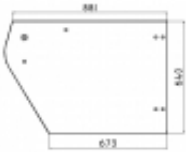

Dane aktualne na dzień: 05-04-2025 01:23

Link do produktu: <https://sklep.firma3e.pl/john-deere-3400-szyba-drzwi-dol-p-1413.html>

John Deere 3400 - szyba drzwi dół

Cena	180,00 zł
------	------------------

Cena poprzednia	384,00 zł
-----------------	-----------------------------

Dostępność	Dostępny
------------	-----------------

Numer katalogowy	SH0271
------------------	---------------

Opis produktu

Szyba płaska, bezbarwna, grubość szkła - 6 mm.
Istnieje możliwość zakupu uszczelek do montażu szyby.