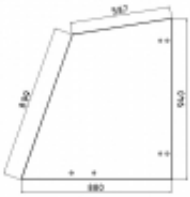

## John Deere 3400 - szyba drzwi góra

Cena	<b>434,00 zł</b>
------	------------------

Dostępność	<b>Dostępny</b>
------------	-----------------

Numer katalogowy	<b>SH0272</b>
------------------	---------------

### Opis produktu

Szyba płaska, bezbarwna, grubość szkła - 6 mm.  
Istnieje możliwość zakupu uszczelek do montażu szyby.