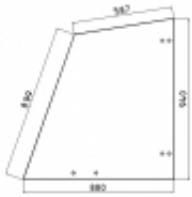

Dane aktualne na dzień: 02-06-2026 23:10

Link do produktu: <https://sklep.firma3e.pl/john-deere-3400-szyba-drzwi-gora-p-1414.html>

John Deere 3400 - szyba drzwi góra

Cena	434,00 zł
------	------------------

Dostępność	Dostępny
------------	-----------------

Numer katalogowy	SH0272
------------------	---------------

Opis produktu

Szyba płaska, bezbarwna, grubość szkła - 6 mm.
Istnieje możliwość zakupu uszczelek do montażu szyby.