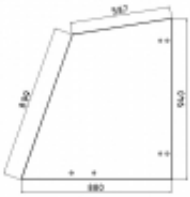

Dane aktualne na dzień: 05-04-2025 06:31

Link do produktu: <https://sklep.firma3e.pl/john-deere-3400-szyba-drzwi-gora-p-1414.html>

John Deere 3400 - szyba drzwi góra

Cena	434,00 zł
------	------------------

Dostępność	Dostępny
------------	-----------------

Numer katalogowy	SH0272
------------------	---------------

Opis produktu

Szyba płaska, bezbarwna, grubość szkła - 6 mm.
Istnieje możliwość zakupu uszczelek do montażu szyby.