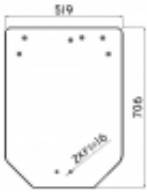

Dane aktualne na dzień: 02-06-2026 23:10

Link do produktu: <https://sklep.firma3e.pl/john-deere-5315-v-szyba-tylna-p-1560.html>

John Deere 5315 V - szyba tylna

Cena	322,00 zł
------	------------------

Dostępność	Dostępny
------------	-----------------

Numer katalogowy	SH0291
------------------	---------------

Opis produktu

Szyba płaska, zielona, grubość szkła - 6 mm.
Istnieje możliwość zakupu uszczelek do montażu szyby.