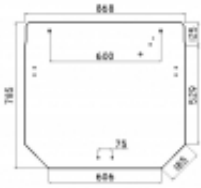

Dane aktualne na dzień: 05-04-2025 12:46

Link do produktu: <https://sklep.firma3e.pl/john-deere-5720-szyba-tylna-bezbarwna-p-1588.html>

John Deere 5720 - szyba tylna bezbarwna

Cena **219,00 zł**

Dostępność **Dostępny**

Numer katalogowy **SH0231**

Opis produktu

Szyba płaska, bezbarwna, grubość szkła - 5 mm.
Istnieje możliwość zakupu uszczelek do montażu szyby.