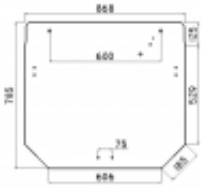

Dane aktualne na dzień: 02-06-2026 23:13

Link do produktu: <https://sklep.firma3e.pl/john-deere-5720-szyba-tylna-bezbarwna-p-1588.html>

John Deere 5720 - szyba tylna bezbarwna

Cena **219,00 zł**

Dostępność **Dostępny**

Numer katalogowy **SH0231**

Opis produktu

Szyba płaska, bezbarwna, grubość szkła - 5 mm.
Istnieje możliwość zakupu uszczelek do montażu szyby.