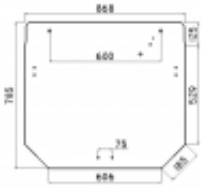

Dane aktualne na dzień: 03-06-2026 00:03

Link do produktu: <https://sklep.firma3e.pl/john-deere-5720-szyba-tylna-zielona-p-1184.html>

John Deere 5720 - szyba tylna zielona

Cena **311,00 zł**

Dostępność **Dostępny**

Numer katalogowy **SH0231**

Opis produktu

Szyba płaska, zielona, grubość szkła - 5 mm.
Istnieje możliwość zakupu uszczelek do montażu szyby.