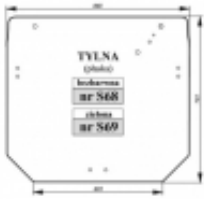

Dane aktualne na dzień: 02-06-2026 23:18

Link do produktu: <https://sklep.firma3e.pl/john-deere-6100d-6110d-6115d-6125d-6130d-6140d-szyba-tylna-zielona-p-1831.html>

John Deere 6100D, 6110D, 6115D 6125D, 6130D, 6140D - szyba tylna zielona

Cena	196,00 zł
Dostępność	Dostępny
Czas wysyłki	48 godzin
Numer katalogowy	S69

Opis produktu

Szyba hartowana, płaska, zielona. Grubość szkła - 5mm.

Pasuje również do:

JOHN DEERE Serie 5005 E, 5020, 5100