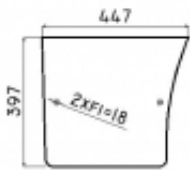

Dane aktualne na dzień: 02-06-2026 23:07

Link do produktu: <https://sklep.firma3e.pl/john-deere-cc2-drzwi-dol-p-1579.html>

John Deere CC2 - drzwi dół

Cena	98,00 zł
Dostępność	Dostępny
Numer katalogowy	SH0223

Opis produktu

Szyba płaska, bezbarwna, grubość szkła - 6 mm.
Istnieje możliwość zakupu uszczelek do montażu szyby.