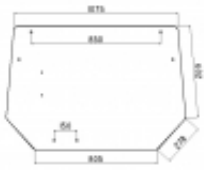

Dane aktualne na dzień: 02-06-2026 23:43

Link do produktu: <https://sklep.firma3e.pl/john-deere-cc2-szyba-tylna-p-1576.html>

John Deere CC2 - szyba tylna

Cena **322,00 zł**

Dostępność **Dostępny**

Numer katalogowy **SH0212**

Opis produktu

Szyba płaska, bezbarwna, grubość szkła - 6 mm.
Istnieje możliwość zakupu uszczelek do montażu szyby.