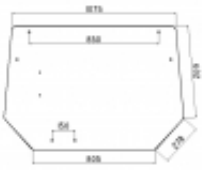

## John Deere MC1 - szyba tylna

Cena **322,00 zł**

Dostępność **Dostępny**

Numer katalogowy **SH0212**

### Opis produktu

Szyba płaska, bezbarwna, grubość szkła - 6 mm.  
Istnieje możliwość zakupu uszczelek do montażu szyby.