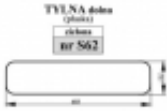

## John Deere Serie 5000R, 5000RN, 5000M - szyba tylna dolna zielona

Cena	<b>58,00 zł</b>
Dostępność	<b>Dostępny</b>
Czas wysyłki	<b>48 godzin</b>
Numer katalogowy	<b>S62</b>