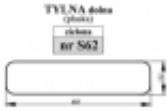

## John Deere Serie 5005 E, 5020, 5100 - szyba tylna dolna zielona

|                  |                  |
|------------------|------------------|
| Cena             | <b>58,00 zł</b>  |
| Dostępność       | <b>Dostępny</b>  |
| Czas wysyłki     | <b>48 godzin</b> |
| Numer katalogowy | <b>S62</b>       |

### Opis produktu

Szyba hartowana, płaska, zielona. Grubość szkła - 5mm.

**Modele John Deere, do których pasuje:**

5055 E, 5065 E, 5075 E 5100, 5220, 5320, 5420, 5520, 5620, 5720, 5820

Pasuje również do:

**JOHN DEERE** Serie 5000R, 5000RN, 5000M