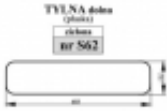

Link do produktu: <https://sklep.firma3e.pl/john-deere-serie-5005-e-5020-5100-szyba-tylna-dolna-zielona-p-1828.html>

John Deere Serie 5005 E, 5020, 5100 - szyba tylna dolna zielona

Cena	58,00 zł
Dostępność	Dostępny
Czas wysyłki	48 godzin
Numer katalogowy	S62

Opis produktu

Szyba hartowana, płaska, zielona. Grubość szkła - 5mm.

Modele John Deere, do których pasuje:

5055 E, 5065 E, 5075 E 5100, 5220, 5320, 5420, 5520, 5620, 5720, 5820

Pasuje również do:

JOHN DEERE Serie 5000R, 5000RN, 5000M