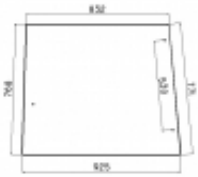

Dane aktualne na dzień: 03-06-2026 00:12

Link do produktu: <https://sklep.firma3e.pl/john-deere-sg2-szyba-boczna-3-otwory-zielona-p-1185.html>

John Deere SG2 - szyba boczna (3 otwory) - zielona

Cena **193,00 zł**

Dostępność **Dostępny**

Numer katalogowy **SH0241**

Opis produktu

Szyba płaska, zielona, grubość szkła - 5 mm.
Istnieje możliwość zakupu uszczelek do montażu szyby.