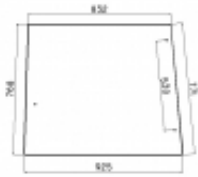

Dane aktualne na dzień: 09-04-2025 12:28

Link do produktu: <https://sklep.firma3e.pl/john-deere-sg2-szyba-boczna-3-otwory-zielona-p-1185.html>

John Deere SG2 - szyba boczna (3 otwory) - zielona

Cena **193,00 zł**

Dostępność **Dostępny**

Numer katalogowy **SH0241**

Opis produktu

Szyba płaska, zielona, grubość szkła - 5 mm.
Istnieje możliwość zakupu uszczelek do montażu szyby.