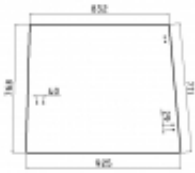

Dane aktualne na dzień: 02-06-2026 23:13

Link do produktu: <https://sklep.firma3e.pl/john-deere-sg2-szyba-boczna-6-otworow-bezbarwna-p-1390.html>

John Deere SG2 - szyba boczna (6 otworów) - bezbarwna

Cena **184,00 zł**

Dostępność **Dostępny**

Numer katalogowy **SH0243**

Opis produktu

Szyba płaska, bezbarwna, grubość szkła - 5 mm.
Istnieje możliwość zakupu uszczelek do montażu szyby.