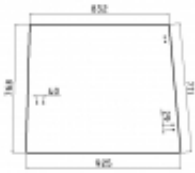

Dane aktualne na dzień: 03-06-2026 00:10

Link do produktu: <https://sklep.firma3e.pl/john-deere-sg2-szyba-boczna-6-otworow-zielona-p-1187.html>

John Deere SG2 - szyba boczna (6 otworów) - zielona

Cena **216,00 zł**

Dostępność **Dostępny**

Numer katalogowy **SH0243**

Opis produktu

Szyba płaska, zielona, grubość szkła - 5 mm.
Istnieje możliwość zakupu uszczelek do montażu szyby.