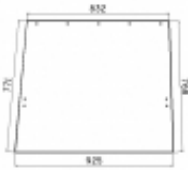

## John Deere SG2 - szyba boczna (9 otworów) - zielona

Cena **345,00 zł**

Dostępność **Dostępny**

Numer katalogowy **SH0247**

### Opis produktu

Szyba płaska, zielona, grubość szkła - 5 mm.  
Istnieje możliwość zakupu uszczelek do montażu szyby.