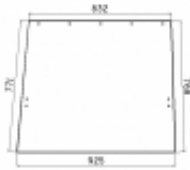

Dane aktualne na dzień: 05-04-2025 10:30

Link do produktu: <https://sklep.firma3e.pl/john-deere-sg2-szyba-boczna-9-otworow-zielona-p-1333.html>

John Deere SG2 - szyba boczna (9 otworów) - zielona

Cena **345,00 zł**

Dostępność **Dostępny**

Numer katalogowy **SH0247**

Opis produktu

Szyba płaska, zielona, grubość szkła - 5 mm.
Istnieje możliwość zakupu uszczelek do montażu szyby.