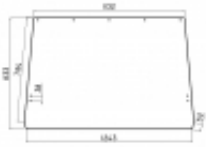

Dane aktualne na dzień: 03-06-2026 00:05

Link do produktu: <https://sklep.firma3e.pl/john-deere-sg2-szyba-tylna-bez-klamki-bezbarwna-p-1888.html>

John Deere SG2 - szyba tylna (bez klamki) - bezbarwna

Cena **294,00 zł**

Dostępność **Dostępny**

Numer katalogowy **SH0246**

Opis produktu

Szyba płaska, zielona, grubość szkła - 5 mm.
Istnieje możliwość zakupu uszczelek do montażu szyby.