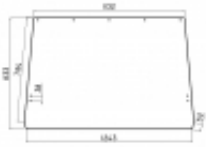

Dane aktualne na dzień: 03-06-2026 00:09

Link do produktu: <https://sklep.firma3e.pl/john-deere-sg2-szyba-tylna-bez-klamki-zielona-p-1190.html>

John Deere SG2 - szyba tylna (bez klamki) - zielona

Cena	334,00 zł
------	------------------

Dostępność	Dostępny
------------	-----------------

Numer katalogowy	SH0246
------------------	---------------

Opis produktu

Szyba płaska, zielona, grubość szkła - 5 mm.
Istnieje możliwość zakupu uszczelek do montażu szyby.