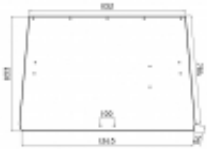

Dane aktualne na dzień: 02-06-2026 23:16

Link do produktu: <https://sklep.firma3e.pl/john-deere-sg2-szyba-tylna-mocowana-na-listwie-bezbarwna-p-1393.html>

John Deere SG2 - szyba tylna (mocowana na listwie) - bezbarwna

Cena **242,00 zł**

Dostępność **Dostępny**

Numer katalogowy **SH0244**

Opis produktu

Szyba płaska, bezbarwna, grubość szkła - 5 mm.
Istnieje możliwość zakupu uszczelek do montażu szyby.