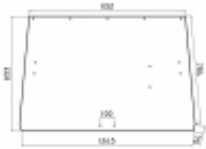

## John Deere SG2 - szyba tylna (mocowana na listwie) - zielona

Cena	<b>276,00 zł</b>
------	------------------

Dostępność	<b>Dostępny</b>
------------	-----------------

Numer katalogowy	<b>SH0244</b>
------------------	---------------

### Opis produktu

Szyba płaska, zielona, grubość szkła - 5 mm.  
Istnieje możliwość zakupu uszczelek do montażu szyby.