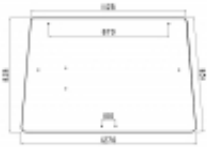

Dane aktualne na dzień: 02-06-2026 23:16

Link do produktu: <https://sklep.firma3e.pl/john-deere-sg2-szyba-tylna-na-zawiasach-bezbarwna-p-1394.html>

John Deere SG2 - szyba tylna (na zawiasach) - bezbarwna

Cena **219,00 zł**

Dostępność **Dostępny**

Numer katalogowy **SH0245**

Opis produktu

Szyba płaska, bezbarwna, grubość szkła - 5 mm.
Istnieje możliwość zakupu uszczelek do montażu szyby.