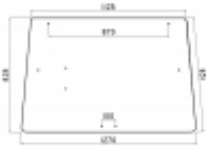

Dane aktualne na dzień: 05-04-2025 10:34

Link do produktu: <https://sklep.firma3e.pl/john-deere-sg2-szyba-tylna-na-zawiasach-bezbarwna-p-1394.html>

John Deere SG2 - szyba tylna (na zawiasach) - bezbarwna

Cena **219,00 zł**

Dostępność **Dostępny**

Numer katalogowy **SH0245**

Opis produktu

Szyba płaska, bezbarwna, grubość szkła - 5 mm.
Istnieje możliwość zakupu uszczelek do montażu szyby.