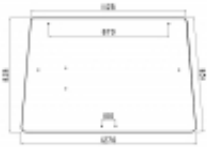

Dane aktualne na dzień: 02-06-2026 23:18

Link do produktu: <https://sklep.firma3e.pl/john-deere-sg2-szyba-tylna-na-zawiasach-zielona-p-1189.html>

John Deere SG2 - szyba tylna (na zawiasach) - zielona

Cena	253,00 zł

Dostępność	Dostępny

Numer katalogowy	SH0245

Opis produktu

Szyba płaska, zielona, grubość szkła - 5 mm.
Istnieje możliwość zakupu uszczelek do montażu szyby.