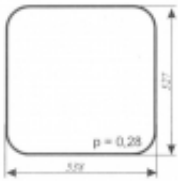

Dane aktualne na dzień: 02-06-2026 23:13

Link do produktu: <https://sklep.firma3e.pl/jumz-6am-koparko-spych-szyba-boczna-p-971.html>

JUMZ 6AM (koparko - spych) - szyba boczna

Cena	44,00 zł

Dostępność	Dostępny

Numer katalogowy	SK0167

Opis produktu

Szyba płaska, bezbarwna, grubość szkła - 5 mm. Istnieje możliwość zakupu uszczelek do montażu szyby.