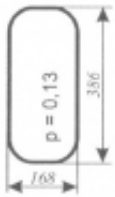

Dane aktualne na dzień: 03-06-2026 00:09

Link do produktu: <https://sklep.firma3e.pl/jumz-6am-koparko-spych-szyba-przednia-dolna-p-974.html>

JUMZ 6AM (koparko - spych) - szyba przednia dolna

Cena	33,00 zł
Dostępność	Dostępny
Czas wysyłki	10 dni
Numer katalogowy	SK0170

Opis produktu

Szyba płaska, bezbarwna, grubość szkła - 5 mm. Istnieje możliwość zakupu uszczelek do montażu szyby.