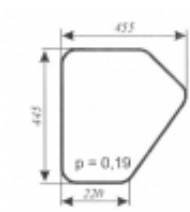

Dane aktualne na dzień: 02-06-2026 23:13

Link do produktu: <https://sklep.firma3e.pl/jumz-6k14-bialorus-koparka-szyba-drzwi-dol-p-982.html>

JUMZ 6K14 Białoruś (koparka) - szyba drzwi dół

Cena	43,00 zł
Dostępność	Dostępny
Numer katalogowy	SK0535

Opis produktu

Szyba płaska, bezbarwna, grubość szkła - 5 mm. Istnieje możliwość zakupu uszczelek do montażu szyby.