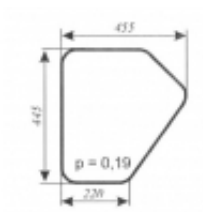

Dane aktualne na dzień: 16-10-2025 14:36

Link do produktu: <https://sklep.firma3e.pl/jumz-6k14-bialorus-koparka-szyba-drzwi-dol-p-982.html>

JUMZ 6K14 Białoruś (koparka) - szyba drzwi dół

Cena	33,00 zł
Dostępność	Dostępny
Numer katalogowy	SK0535

Opis produktu

Szyba płaska, bezbarwna, grubość szkła - 5 mm. Istnieje możliwość zakupu uszczelek do montażu szyby.