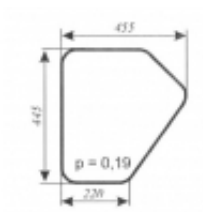

Dane aktualne na dzień: 05-04-2025 12:51

Link do produktu: <https://sklep.firma3e.pl/jumz-6k14-bialorus-koparka-szyba-drzwi-dol-p-982.html>

JUMZ 6K14 Białoruś (koparka) - szyba drzwi dół

Cena	33,00 zł
Dostępność	Dostępny
Numer katalogowy	SK0535

Opis produktu

Szyba płaska, bezbarwna, grubość szkła - 5 mm. Istnieje możliwość zakupu uszczelek do montażu szyby.