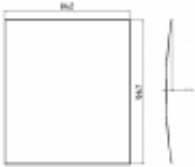

Dane aktualne na dzień: 04-06-2026 14:10

Link do produktu: <https://sklep.firma3e.pl/komatsu-wh-716-szyba-przednia-p-1363.html>

Komatsu WH 716 - szyba przednia

Cena	460,00 zł

Dostępność	Dostępny

Numer katalogowy	SH2631

Opis produktu

Szyba gięta, bezbarwna, grubość szkła - 5 mm.
Istnieje możliwość zakupu uszczelek do montażu szyby.