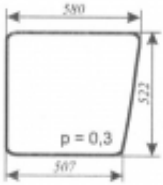

Dane aktualne na dzień: 03-06-2026 00:09

Link do produktu: <https://sklep.firma3e.pl/kombajn-bizon-szyba-boczna-lewa-prawa-dolna-stala-p-1038.html>

Kombajn "Bizon" - szyba boczna lewa / prawa dolna stała

Cena	45,00 zł
Dostępność	Dostępny
Numer katalogowy	SK0278

Opis produktu

Szyba płaska, bezbarwna, grubość szkła - 6 mm. Istnieje możliwość zakupu uszczelek do montażu szyby.