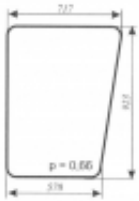

Link do produktu: <https://sklep.firma3e.pl/kombajn-bizon-szyba-boczna-prawa-gorna-w-ramce-otwierana-p-1039.html>

Kombajn "Bizon" - szyba boczna prawa górna w ramce otwierana

Cena	96,00 zł
Dostępność	Dostępny
Numer katalogowy	SK0279

Opis produktu

Szyba płaska, bezbarwna, grubość szkła - 6 mm. Istnieje możliwość zakupu uszczelek do montażu szyby.