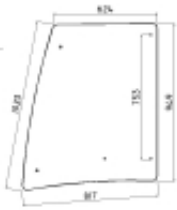

Dane aktualne na dzień: 16-06-2025 06:58

Link do produktu: <https://sklep.firma3e.pl/koparka-terex-860-szyba-drzwi-gora-p-1321.html>

Koparka Terex 860 - szyba drzwi góra

Cena **265,00 zł**

Dostępność **Dostępny**

Numer katalogowy **SH2211**

Opis produktu

Szyba płaska, bezbarwna, grubość szkła - 5 mm.
Istnieje możliwość zakupu uszczelek do montażu szyby.