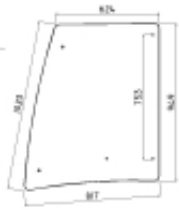

## Koparka Terex 860 - szyba drzwi góra

Cena **265,00 zł**

Dostępność **Dostępny**

Numer katalogowy **SH2211**

### Opis produktu

Szyba płaska, bezbarwna, grubość szkła - 5 mm.  
Istnieje możliwość zakupu uszczelek do montażu szyby.