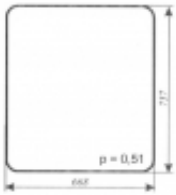

Dane aktualne na dzień: 02-06-2026 23:18

Link do produktu: <https://sklep.firma3e.pl/koparka-warynski-606-szyba-przednia-gorna-tylna-gorna-p-1114.html>

Koparka Waryński 606 - szyba przednia górna / tylna górna

Cena	59,00 zł
Dostępność	Dostępny
Numer katalogowy	SK0560

Opis produktu

Szyba płaska, bezbarwna, grubość szkła - 5 mm. Istnieje możliwość zakupu uszczelek do montażu szyby.