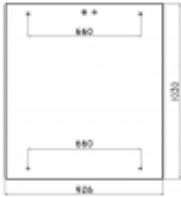

Dane aktualne na dzień: 03-06-2026 00:08

Link do produktu: <https://sklep.firma3e.pl/koparka-zeppelin-zm-13-szyba-przednia-gorna-p-1324.html>

Koparka Zeppelin ZM-13 - szyba przednia góna

Cena **295,00 zł**

Dostępność **Dostępny**

Numer katalogowy **SH2411**

Opis produktu

Szyba płaska, bezbarwna, grubość szkła - 6 mm.
Istnieje możliwość zakupu uszczelek do montażu szyby.