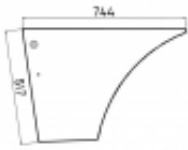

Dane aktualne na dzień: 02-06-2026 23:13

Link do produktu: <https://sklep.firma3e.pl/koparko-ladowarka-case-695-szyba-drzwi-dol-p-1477.html>

Koparko - ładowarka Case 695 - szyba drzwi dół

Cena	220,00 zł

Dostępność	Dostępny

Numer katalogowy	SH0363

Opis produktu

Szyba płaska, zielona, grubość szkła - 6 mm.
Istnieje możliwość zakupu uszczelek do montażu szyby.