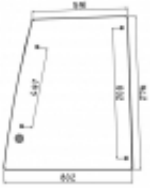

Dane aktualne na dzień: 02-06-2026 23:13

Link do produktu: <https://sklep.firma3e.pl/koparko-ladowarka-case-695-szyba-drzwi-gora-p-1476.html>

Koparko - ładowarka Case 695 - szyba drzwi góra

Cena **349,00 zł**

Dostępność **Dostępny**

Numer katalogowy **SH0362**

Opis produktu

Szyba płaska, zielona, grubość szkła - 6 mm.
Istnieje możliwość zakupu uszczelek do montażu szyby.