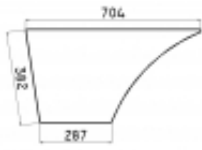

Dane aktualne na dzień: 02-06-2026 23:13

Link do produktu: <https://sklep.firma3e.pl/koparko-ladowarka-jcb-3cx-szyba-drzwi-dol-p-1311.html>

Koparko - ładowarka JCB 3CX - szyba drzwi dół

Cena **94,00 zł**

Dostępność **Dostępny**

Numer katalogowy **SH2111**

Opis produktu

Szyba płaska, bezbarwna, grubość szkła - 5 mm.
Istnieje możliwość zakupu uszczelek do montażu szyby.