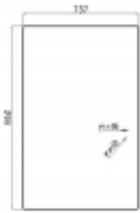

Dane aktualne na dzień: 08-03-2026 02:51

Link do produktu: <https://sklep.firma3e.pl/koparko-ladowarka-jcb-3cx-szyba-tylna-wklejana-wersja-b-p-1315.html>

Koparko - ładowarka JCB 3CX - szyba tylna wklejana - wersja B

Cena **261,00 zł**

Dostępność **Dostępny**

Numer katalogowy **SH2115**

Opis produktu

Szyba płaska, bezbarwna, grubość szkła - 5 mm.
Istnieje możliwość zakupu kleju do montażu szyby.