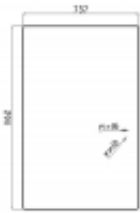

## Koparko - ładowarka JCB 3CX - szyba tylna wklejana - wersja B

Cena	<b>261,00 zł</b>
------	------------------

Dostępność	<b>Dostępny</b>
------------	-----------------

Numer katalogowy	<b>SH2115</b>
------------------	---------------

### Opis produktu

Szyba płaska, bezbarwna, grubość szkła - 5 mm.  
Istnieje możliwość zakupu kleju do montażu szyby.