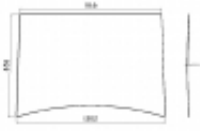

Dane aktualne na dzień: 16-10-2025 14:36

Link do produktu: <https://sklep.firma3e.pl/koparko-ladowarka-komatsu-wb-93r2-szyba-przednia-p-1416.html>

Koparko - ładowarka Komatsu WB 93R2 - szyba przednia

Cena	483,00 zł

Dostępność	Dostępny

Numer katalogowy	SH2641

Opis produktu

Szyba gięta, bezbarwna, grubość szkła - 5 mm.
Istnieje możliwość zakupu uszczelek do montażu szyby.