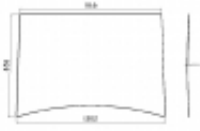

Dane aktualne na dzień: 03-06-2026 00:10

Link do produktu: <https://sklep.firma3e.pl/koparko-ladowarka-komatsu-wb-93r2-szyba-przednia-p-1416.html>

Koparko - ładowarka Komatsu WB 93R2 - szyba przednia

Cena	483,00 zł

Dostępność	Dostępny

Numer katalogowy	SH2641

Opis produktu

Szyba gięta, bezbarwna, grubość szkła - 5 mm.
Istnieje możliwość zakupu uszczelek do montażu szyby.