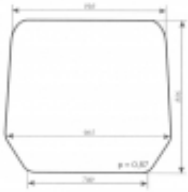

Dane aktualne na dzień: 03-06-2026 00:10

Link do produktu: <https://sklep.firma3e.pl/ladowacz-l220-fadroma-bumar-szyba-przednia-p-1075.html>

Ładowacz Ł220 (Fadroma Bumar) - szyba przednia

Cena **141,00 zł**

Dostępność **Dostępny**

Numer katalogowy **SK0641**

Opis produktu

Szyba płaska, bezbarwna, grubość szkła - 5 mm. Istnieje możliwość zakupu uszczelek do montażu szyby.