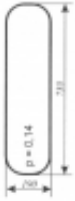

Dane aktualne na dzień: 02-06-2026 23:18

Link do produktu: <https://sklep.firma3e.pl/ladowacz-l34-stalowa-wola-szyba-boczna-prawa-lewa-p-1067.html>

Ładowacz Ł34 (Stalowa Wola) - szyba boczna prawa / lewa

Cena	43,00 zł
Dostępność	Dostępny
Numer katalogowy	SK0632

Opis produktu

Szyba płaska, bezbarwna, grubość szkła - 5 mm. Istnieje możliwość zakupu uszczelek do montażu szyby.