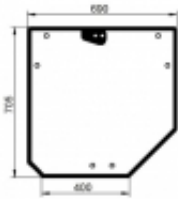

## Lamborghini Agila - szyba tylna (wersja A)

Cena **633,00 zł**

Dostępność **Dostępny**

Numer katalogowy **SH0181**

### Opis produktu

Szyba gięta, zielona, grubość szkła - 5 mm.  
Szerokość na dole 400 mm  
Istnieje możliwość zakupu uszczelek do montażu szyby.

Pasuje do:

**Deutz-Fahr:** Agrocompact F60, Agrocompact F70, Agrocompact F75, Agrocompact F80, Agrocompact F90, Agrocompact F100,