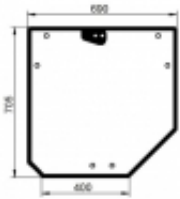

Link do produktu: <https://sklep.firma3e.pl/lamborghini-agila-szyba-tylna-wersja-a-p-1179.html>

Lamborghini Agila - szyba tylna (wersja A)

Cena **633,00 zł**

Dostępność **Dostępny**

Numer katalogowy **SH0181**

Opis produktu

Szyba gięta, zielona, grubość szkła - 5 mm.

Szerokość na dole 400 mm

Istnieje możliwość zakupu uszczelek do montażu szyby.

Pasuje do:

Deutz-Fahr: Agrocompact F60, Agrocompact F70, Agrocompact F75, Agrocompact F80, Agrocompact F90, Agrocompact F100,