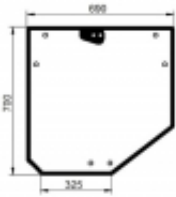

Link do produktu: <https://sklep.firma3e.pl/lamborghini-agila-szyba-tylna-wersja-b-p-2311.html>

Lamborghini Agila - szyba tylna (wersja B)

Cena **633,00 zł**

Dostępność **Dostępny**

Numer katalogowy **SH0182**

Opis produktu

Szyba gięta, zielona, grubość szkła - 5 mm.

Szerokość na dole 325 mm

Istnieje możliwość zakupu uszczelek do montażu szyby.

Pasuje do:

Deutz-Fahr: Agrocompact F60, Agrocompact F70, Agrocompact F75, Agrocompact F80, Agrocompact F90, Agrocompact F100,