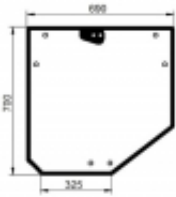

Link do produktu: <https://sklep.firma3e.pl/lamborghini-agila-szyba-tylna-wersja-b-p-2311.html>

Lamborghini Agila - szyba tylna (wersja B)

Cena **633,00 zł**

Dostępność **Dostępny**

Numer katalogowy **SH0182**

Opis produktu

Szyba gięta, zielona, grubość szkła - 5 mm.

Szerokość na dole 325 mm

Istnieje możliwość zakupu uszczelek do montażu szyby.

Pasuje do:

Deutz-Fahr: Agrocompact F60, Agrocompact F70, Agrocompact F75, Agrocompact F80, Agrocompact F90, Agrocompact F100,

Lamborghini Agile 660-S 770-S 880-S 990-S, Lamborghini RV 70, 75, 90, 100,

Massey Ferguson 3425F, 3425S, 3425V, 3435F, 3435S, 3435V, 3445F, 3445S, 3445V, 3455F, 3455S, 3455V,

Massey Ferguson 3315F, 3315 GE, 3315S, 3315V, 3325F, 3325GE, 3325S, 3325V, 3330F, 3330GE, 3330S, 3330V, 3340F, 3340GE, 3340S, 3340V, 3350F, 3350GE, 3350S, 3350V, 3355F, 3355GE, 3355S, 3355V,

Same: Dorado V 70, Dorado V 75, Dorado V 90, Dorado V 100, Same: Golden 60 Compatto, Golden 60 V, Golden 65 Compatto, Golden 75 Compatto, Golden 75 V, Golden 85 Compatto