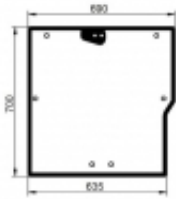

Link do produktu: <https://sklep.firma3e.pl/lamborghini-agila-szyba-tylna-wersja-c-p-2312.html>

Lamborghini Agila - szyba tylna (wersja C)

Cena **633,00 zł**

Dostępność **Dostępny**

Numer katalogowy **SH0183**

Opis produktu

Szyba gięta, zielona, grubość szkła - 5 mm.

Szerokość na dole 635 mm

Istnieje możliwość zakupu uszczelek do montażu szyby.

Pasuje do:

Deutz-Fahr: Agrocompact F60, Agrocompact F70, Agrocompact F75, Agrocompact F80, Agrocompact F90, Agrocompact F100,