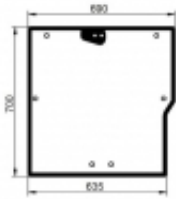

Link do produktu: <https://sklep.firma3e.pl/lamborghini-agila-szyba-tylna-wersja-c-p-2312.html>

Lamborghini Agila - szyba tylna (wersja C)

Cena **633,00 zł**

Dostępność **Dostępny**

Numer katalogowy **SH0183**

Opis produktu

Szyba gięta, zielona, grubość szkła - 5 mm.
Szerokość na dole 635 mm
Istnieje możliwość zakupu uszczelek do montażu szyby.

Pasuje do:

Deutz-Fahr: Agrocompact F60, Agrocompact F70, Agrocompact F75, Agrocompact F80, Agrocompact F90, Agrocompact F100,