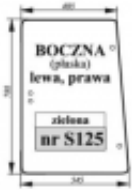

Link do produktu: <https://sklep.firma3e.pl/lamborghini-formula-115-135-szyba-boczna-lewaprawa-zielona-p-1878.html>

## Lamborghini FORMULA 115, 135 - szyba boczna lewa/prawa zielona

Cena **138,00 zł**

Dostępność **Dostępny**

Czas wysyłki **48 godzin**

Numer katalogowy **S125**

### Opis produktu

Szyba hartowana, zielona, płaska. Grubość szkła - 5mm.

Pasuje również do:

**LAMBORGHINI**

R4.85, R4.95, R4.105, R4.110

R5.115, R5.130

PREMIUM 850, 950, 1050, 1060, 1100, 1300

RACING 150, 165, 190