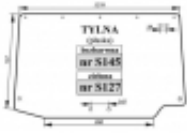

Link do produktu: <https://sklep.firma3e.pl/lamborghini-formula-115-135-szyba-tylna-bezbarwna-wersja-1-p-1874.html>

Lamborghini FORMULA 115, 135 - szyba tylna bezbarwna - wersja 1

Cena	311,00 zł
Dostępność	Dostępny
Czas wysyłki	48 godzin
Numer katalogowy	S145

Opis produktu

Szyba hartowana, bezbarwna, płaska. Grubość szkła - 5mm.

Pasuje również do:

LAMBORGHINI

R4.85, R4.95, R4.105, R4.110

R5.115, R5.130

PREMIUM 850, 950, 1050, 1060, 1100, 1300

RACING 150, 165, 190

SAME

ANTARES 110, 130

SILVER 80, 85, 90, 95, 105, 110, 115, 130, 100.6, 100.4

TITAN 145, 150, 160, 165, 190, Supertitan