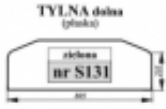

Link do produktu: <https://sklep.firma3e.pl/lamborghini-formula-115-135-szyba-tylna-dolna-zielona-p-1879.html>

## Lamborghini FORMULA 115, 135 - szyba tylna dolna zielona

Cena	<b>92,00 zł</b>
Dostępność	<b>Dostępny</b>
Czas wysyłki	<b>48 godzin</b>
Numer katalogowy	<b>S131</b>