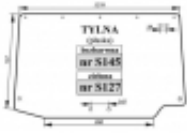

## Lamborghini FORMULA 115, 135 - szyba tylna zielona - wersja 1

Cena	<b>380,00 zł</b>
Dostępność	<b>Dostępny</b>
Czas wysyłki	<b>48 godzin</b>
Numer katalogowy	<b>S127</b>