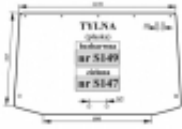

## Lamborghini FORMULA 115, 135 - szyba tylna zielona - wersja 2

Cena	<b>380,00 zł</b>
Dostępność	<b>Dostępny</b>
Czas wysyłki	<b>48 godzin</b>
Numer katalogowy	<b>S147</b>