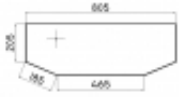

Link do produktu: <https://sklep.firma3e.pl/lamborghini-premium-850-950-1050-1060-1100-1300-szyba-tylna-dolna-p-1338.html>

Lamborghini Premium 850 950 1050 1060 1100 1300 - szyba tylna dolna

Cena	110,00 zł
Dostępność	Dostępny
Czas wysyłki	48 godzin
Numer katalogowy	SH0133

Opis produktu

Szyba płaska, zielona, grubość szkła - 5 mm.
Istnieje możliwość zakupu uszczelek do montażu szyby.
Pasuje również do:

LAMBORGHINI

R4.85, R4.95, R4.105, R4.110

R5.115, R5.130

FORMULA 115, 135

RACING 150, 165, 190