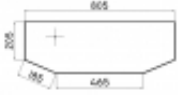

## Lamborghini Premium 850 950 1050 1060 1100 1300 - szyba tylna dolna

Cena **110,00 zł**

Dostępność **Dostępny**

Czas wysyłki **48 godzin**

Numer katalogowy **SH0133**

### Opis produktu

Szyba płaska, zielona, grubość szkła - 5 mm.

Istnieje możliwość zakupu uszczelek do montażu szyby.

Pasuje również do:

**LAMBORGHINI**

R4.85, R4.95, R4.105, R4.110

R5.115, R5.130

FORMULA 115, 135