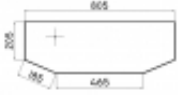

## Lamborghini Premium 850 950 1050 1060 1100 1300 - szyba tylna dolna

Cena	<b>110,00 zł</b>
Dostępność	<b>Dostępny</b>
Czas wysyłki	<b>48 godzin</b>
Numer katalogowy	<b>SH0133</b>

### Opis produktu

Szyba płaska, zielona, grubość szkła - 5 mm.  
Istnieje możliwość zakupu uszczelek do montażu szyby.  
Pasuje również do:

**LAMBORGHINI**

R4.85, R4.95, R4.105, R4.110

R5.115, R5.130

FORMULA 115, 135