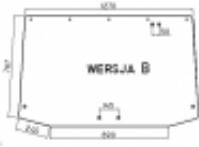

Link do produktu: <https://sklep.firma3e.pl/lamborghini-premium-850-950-1050-1060-1100-1300-szyba-tylna-zielona-wersja-2-p-1881.html>

Lamborghini Premium 850 950 1050 1060 1100 1300 - szyba tylna zielona - wersja 2

Cena	380,00 zł
Dostępność	Dostępny
Czas wysyłki	48 godzin
Numer katalogowy	SH0132

Opis produktu

Szyba płaska, zielona, grubość szkła - 6 mm.
Istnieje możliwość zakupu uszczelek do montażu szyby.
Pasuje również do:

LAMBORGHINI

R4.85, R4.95, R4.105, R4.110

R5.115, R5.130

FORMULA 115, 135

RACING 150, 165, 190

SAME

ANTARES 110, 130

SILVER 80, 85, 90, 95, 105, 110, 115, 130, 100.6, 100.4

TITAN 145, 150, 160, 165, 190, Supertitan